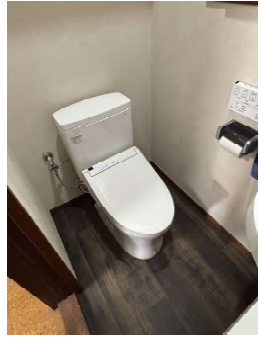

■トイレの入れ替え工事と一緒に床のフロアタイルを上張りさせていただきました。